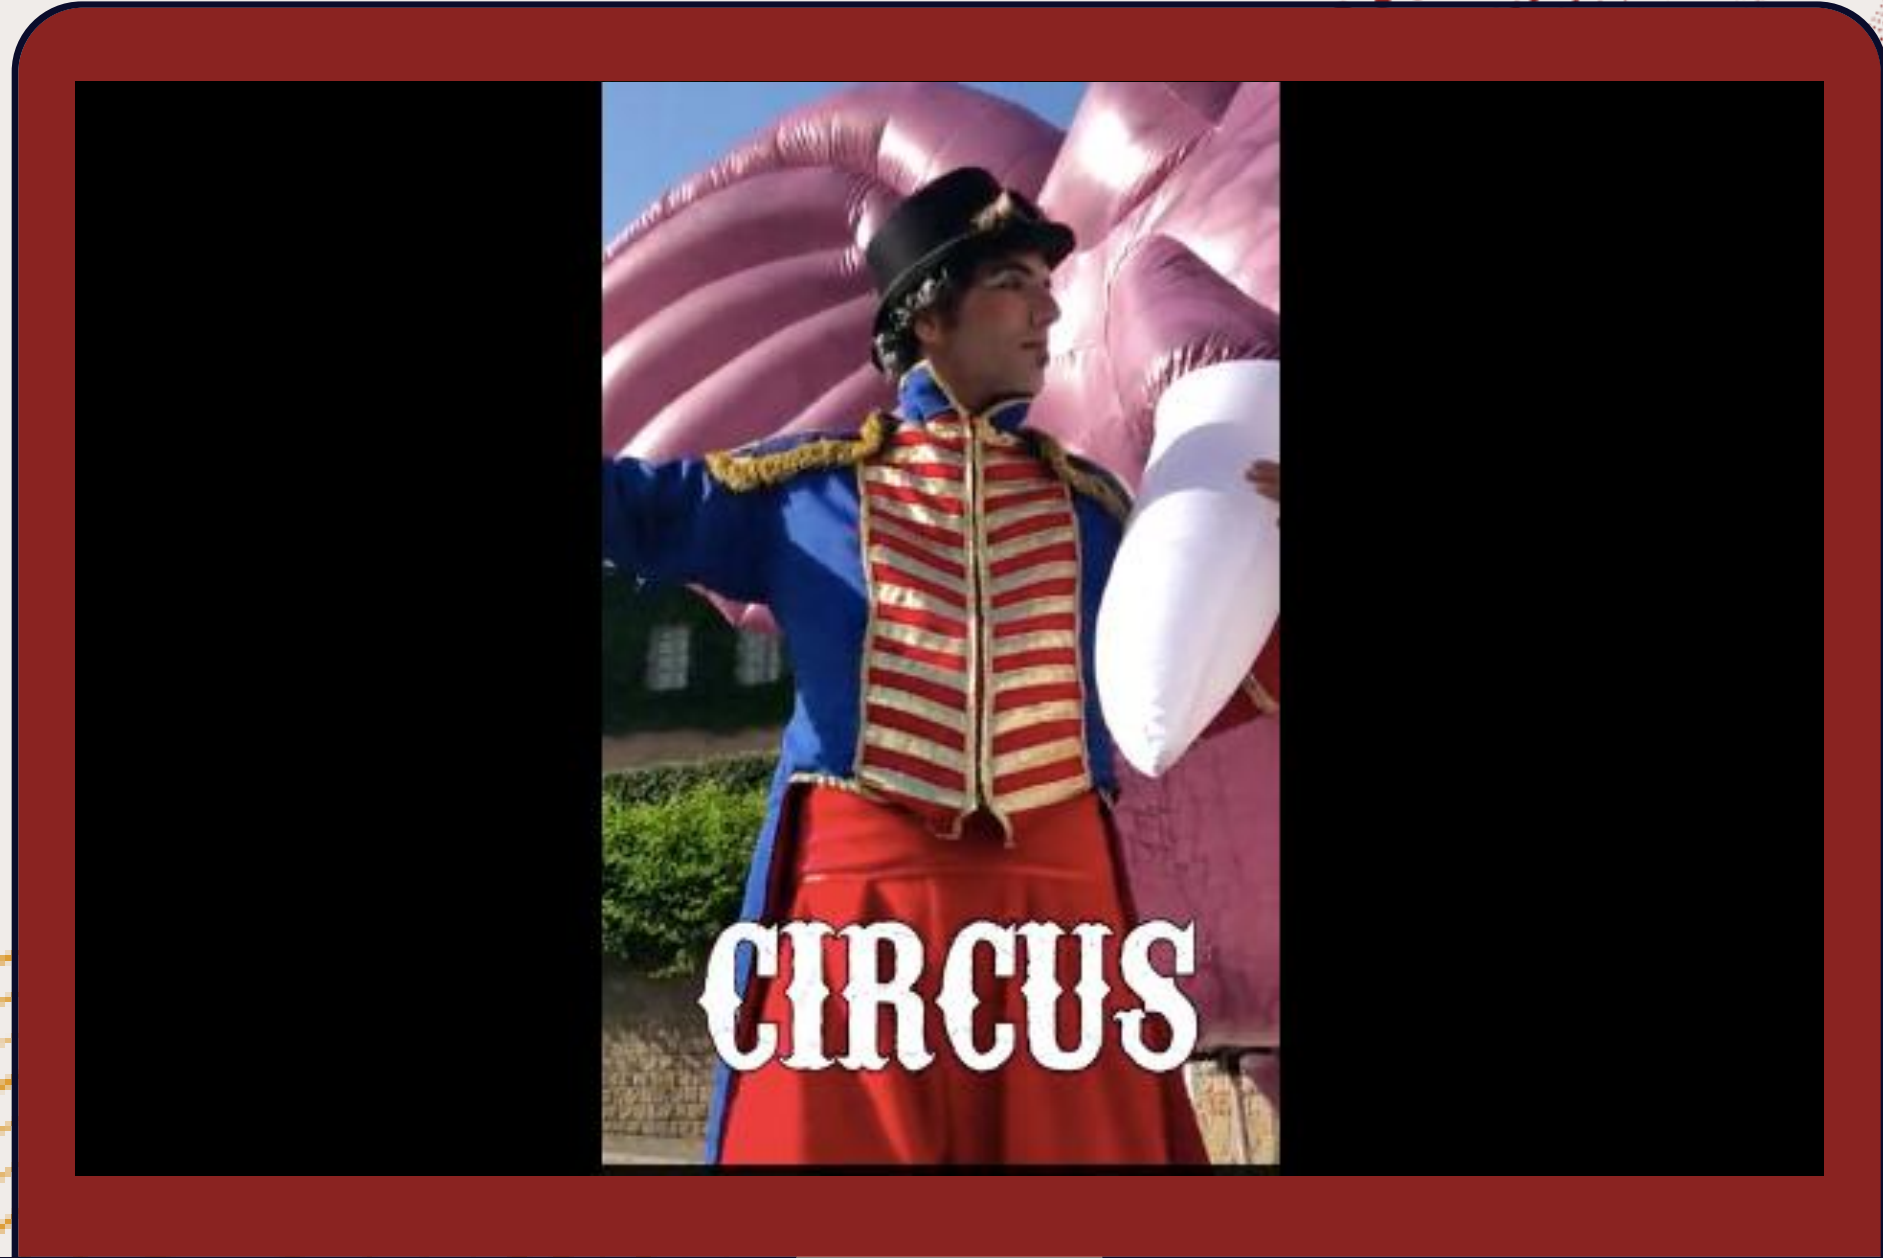

**VIDEO
PROMOCIONAL**