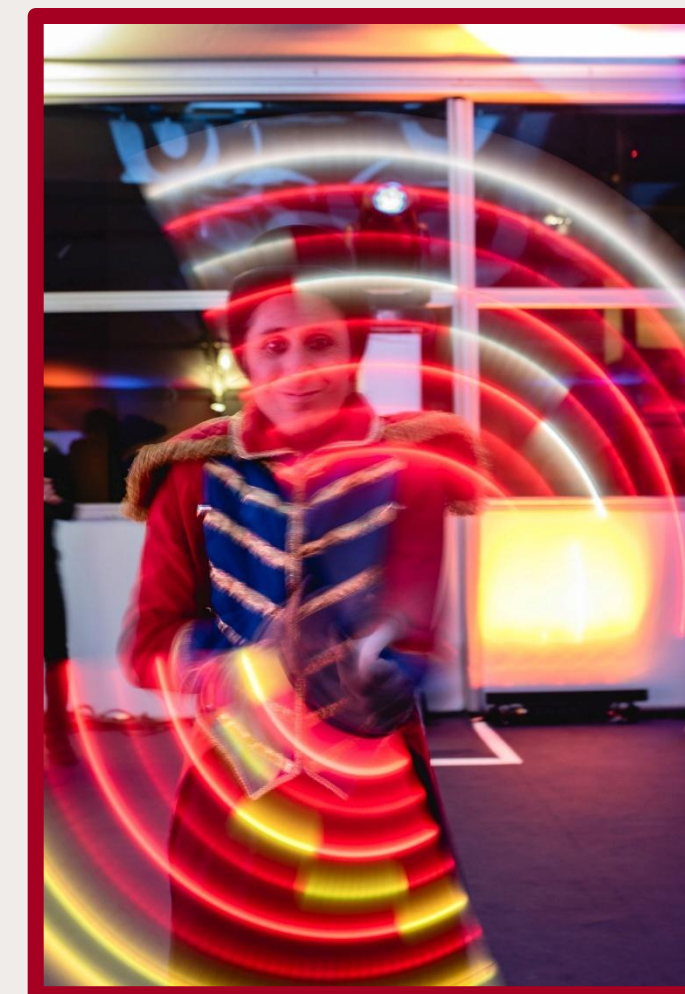

FITXA TECNICA

ESPAI ESCÈNIC:

Exterior.

Interior: Alçada mínima requerida 3.5 mts

DURACIÓ: 45-60 minuts

TIPO DE PÚBLIC: Tot public.

IDIOMA: Universal. (Espectacle visual, gestual)

MUNTATGE/DESMUNTATGE: 2.5 horas / 2 horas

EQUIP ARTÍSTIC: 3 a 5 artistes / tècnic@

PERSONAJES ADICIONALES: Malabarista, monociclo, faquir, Dona barbuda.

DIMENSIONS CARRO: 2,5mts Llarg x 2,5mts ample x 2mts alçada

DIMENSIONS CARRO AMB ELFANT: 4mts Llarg x 3mts ample x 5mts alçada

REQUERIMENTS TÈCNICS:

Camerino amb aigües.

Espai per muntatge / Desmuntatge d'estructura

Parking Furgoneta